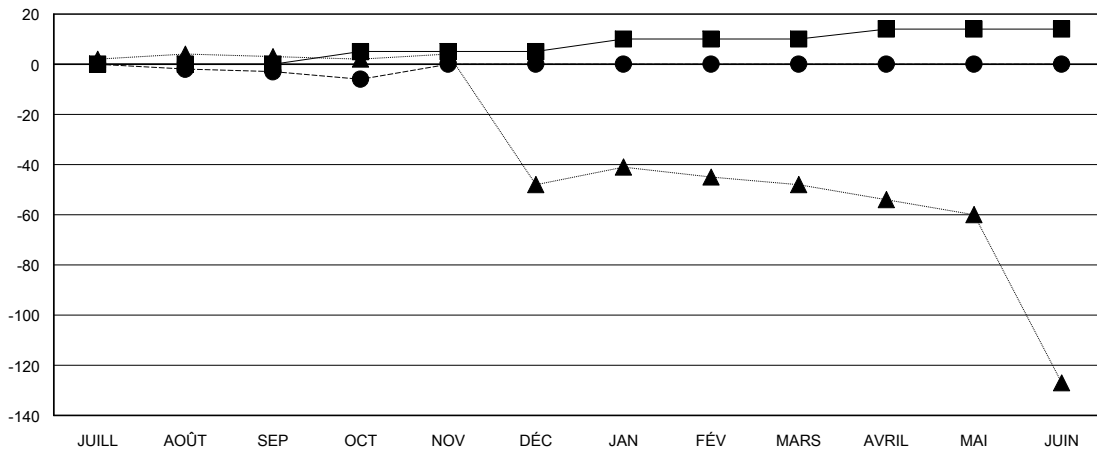

MONTHLY MEMBERSHIP PROGRESS REPORT

District 103IP

Results as of: 10/31/2024

GMT:

LIEU FRANCE

RC EME

Clubs			
RESULTATS POUR 2024-2025			
TRIMESTRE	BUT CONCERNANT LES NOUVEAUX CLUBS	NOUVEAUX CLUBS	CLUBS ANNULÉS
JUILL/AOÛT/SEP	0	0	1
OCT/NOV/DÉC	0	0	0
JAN/FÉV/MARS	0	0	0
AVRIL/MAI/JUIN	2	0	0

Membres			
RESULTATS POUR 2024-2025			
TRIMESTRE	OBJECTIF DE CROISSANCE NETTE DE L'EFFECTIF	CROISSANCE ACTUELLE DE L'EFFECTIF	TOTAL DES MEMBRES RADIES (y compris les transferts)
JUILL/AOÛT/SEP	0	8	8
OCT/NOV/DÉC	5	1	4
JAN/FÉV/MARS	5	0	0
AVRIL/MAI/JUIN	4	0	0

BUTS ET NOUVEAUX CLUBS REELS - CUMULATIF

- BUTS DE L'ANNEE ACTUELLE CONCERNANT LES NOUVEAUX CLUBS
- NOUVEAUX CLUBS REELS POUR L'ANNEE ACTUELLE
- ▲- NOUVEAUX CLUBS REELS L'ANNEE DERNIERE

BUTS ET MEMBRES REELS - CUMULATIF