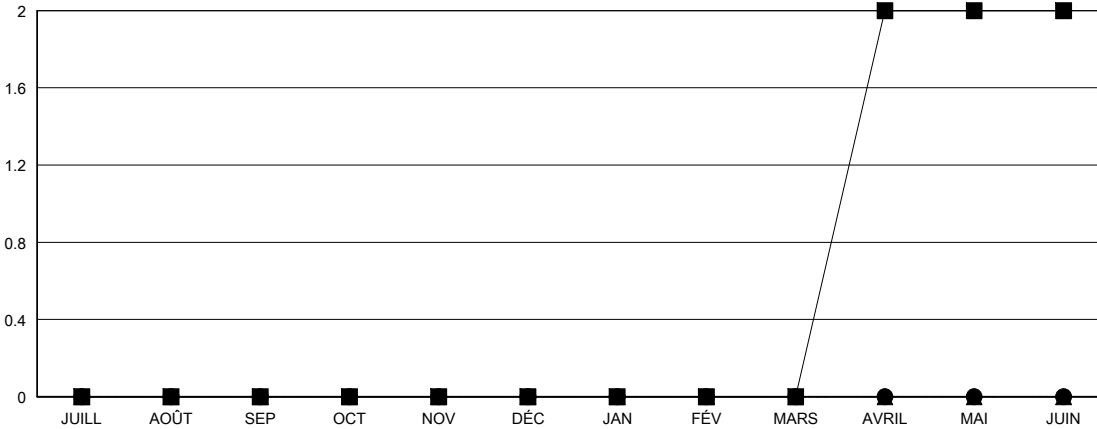

MONTHLY MEMBERSHIP PROGRESS REPORT

District 103IP

Results as of: 10/31/2024

GMT:

LIEU FRANCE

RC EME

Clubs			
RESULTATS POUR 2024-2025			
TRIMESTRE	BUT CONCERNANT LES NOUVEAUX CLUBS	NOUVEAUX CLUBS	CLUBS ANNULÉS
JUILL/AOÛT/SEP	0	0	1
OCT/NOV/DÉC	0	0	0
JAN/FÉV/MARS	0	0	0
AVRIL/MAI/JUIN	2	0	0

Membres			
RESULTATS POUR 2024-2025			
TRIMESTRE	OBJECTIF DE CROISSANCE NETTE DE L'EFFECTIF	CROISSANCE ACTUELLE DE L'EFFECTIF	TOTAL DES MEMBRES RADIES (y compris les transferts)
JUILL/AOÛT/SEP	0	8	8
OCT/NOV/DÉC	5	1	4
JAN/FÉV/MARS	5	0	0
AVRIL/MAI/JUIN	4	0	0

BUTS ET NOUVEAUX CLUBS REELS - CUMULATIF

- BUTS DE L'ANNEE ACTUELLE CONCERNANT LES NOUVEAUX CLUBS
- NOUVEAUX CLUBS REELS POUR L'ANNEE ACTUELLE
- ▲- NOUVEAUX CLUBS REELS L'ANNEE DERNIERE

BUTS ET MEMBRES REELS - CUMULATIF